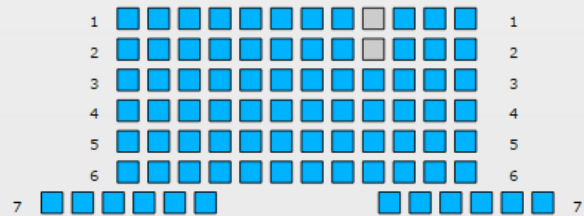

Wybierz film klikając „kup bilet”.

Pozycji w koszyku: **0**
Wartosc koszyka: **0,00 zł**

Kupujesz bilety na: **W głowie się nie mieści, Kino Kalejdoskop Płońsk 18 października 2015, godz. 09:00**

Bilet normalny 16,00 zł niedostępne

Cena bez zmian

ULGOWY -2 zł
 -2,00 zł

EKRAN

Balkon

Wybierz rodzaj biletu.

Wybierz miejsce na
widowni.

Zielony  wskazuje rodzaj wybranego biletu.

Kliknij aby wybrać inny rodzaj biletu.