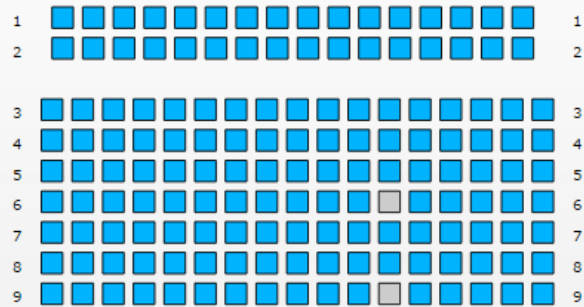

Wybierz film klikając „kup bilet”.

Pozycji w koszyku: **0**
Wartosc koszyka: **0,00 zł**

Kupujesz bilety na: **W głowie się nie mieści, Kino Kalejdoskop Płońsk 18 października 2015, godz. 09:00**

Bilet normalny 16,00 zł niedostępne

Cena bez zmian

ULGOWY -2 zł
 -2,00 zł

EKRAN

Balkon

Wybierz rodzaj biletu.

Wybierz miejsce na
widowni.

Zielony  wskazuje rodzaj wybranego biletu.

Kliknij aby wybrać inny rodzaj biletu.