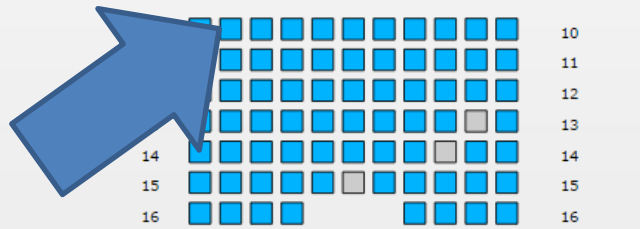

Repertuar Kina Kalejdoskop

admin | Bez kategorii, Kino, Slider | 0 Comments

[Read more >](#)

12
PAŹ

Koszyk  Pozycji w koszyku: 0
Wartosc koszyka: 0,00 zł

Seanse Kinowe

Tytuł	Lokalizacja	Data	Kup bilet
18 października 2015			
W głowie się nie mieści	Płońsk Kino Kalejdoskop	18 października 2015 godz. 09:00	kup bilet
W głowie się nie mieści	Płońsk Kino Kalejdoskop	18 października 2015 godz. 11:00	kup bilet
W głowie się nie mieści	Płońsk Kino Kalejdoskop	18 października 2015 godz. 13:00	kup bilet
Król zycia	Płońsk Kino Kalejdoskop	18 października 2015 godz. 15:00	kup bilet
Król zycia	Płońsk Kino Kalejdoskop	18 października 2015 godz. 17:00	kup bilet
Everest 3D	Płońsk Kino Kalejdoskop	18 października 2015 godz. 19:00	kup bilet
19 października 2015			
W głowie się nie mieści	Płońsk Kino Kalejdoskop	19 października 2015 godz. 16:30	kup bilet
Król zycia	Płońsk Kino Kalejdoskop	19 października 2015 godz. 18:30	kup bilet
Everest	Płońsk Kino Kalejdoskop	19 października 2015 godz. 21:00	kup bilet
20 października 2015			
W głowie się nie mieści	Płońsk Kino Kalejdoskop	20 października 2015 godz. 16:30	kup bilet
Everest 3D	Płońsk Kino Kalejdoskop	20 października 2015 godz. 18:30	kup bilet
Król zycia	Płońsk Kino Kalejdoskop	20 października 2015 godz. 21:00	kup bilet

Wybierz film klikając „kup bilet”.

Pozycji w koszyku: **0**
Wartosc koszyka: **0,00 zł**

Kupujesz bilety na: **W głowie się nie mieści, Kino Kalejdoskop Płońsk 18 października 2015, godz. 09:00**

Bilet normalny 16,00 zł niedostępne

Cena bez zmian

ULGOWY -2 zł
 -2,00 zł

EKRAN

Balkon

Wybierz rodzaj biletu.

Wybierz miejsce na
widowni.

Zielony  wskazuje rodzaj wybranego biletu.

Kliknij aby wybrać inny rodzaj biletu.